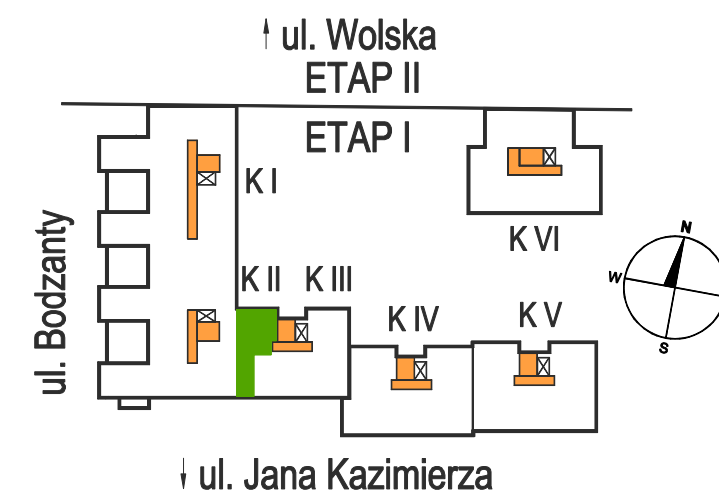

MIESZKANIE nr 41

POWIERZCHNIA (pum): 63,73 m²

LICZBA POKOI: 3

ETAP 1; PIĘTRO 1

POŁOŻENIE MIESZKANIA W BUDYNKU

ZESTAWIENIE POWIERZCHNI

Salon + Aneks kuchenny	20,62m ²
Sypialnia	13,73m ²
Sypialnia	13,02m ²
Hol	9,18m ²
Łazienka	4,99m ²
Wc	2,19m ²
Balkon	6,29m ²
Balkon	5,44m ²